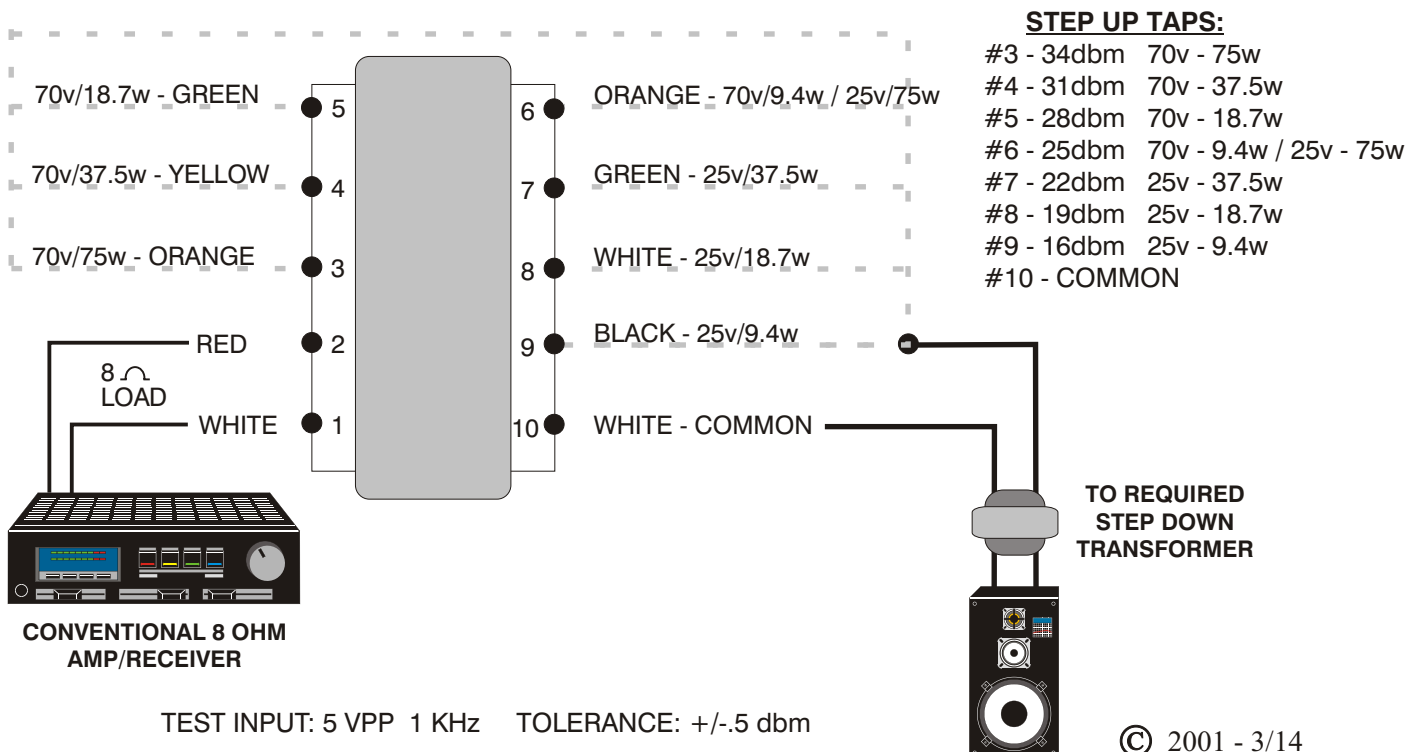

STEP UP

© 2001 - 3/14

AUDIOPLEX TECHNOLOGY®

404 GWH P.O. BOX 440
MELVIN VILLAGE, N.H. 03850
1-800-257-2077 603-544-8601 FAX: 603-544-8901
E-MAIL: sales@audioplex.com